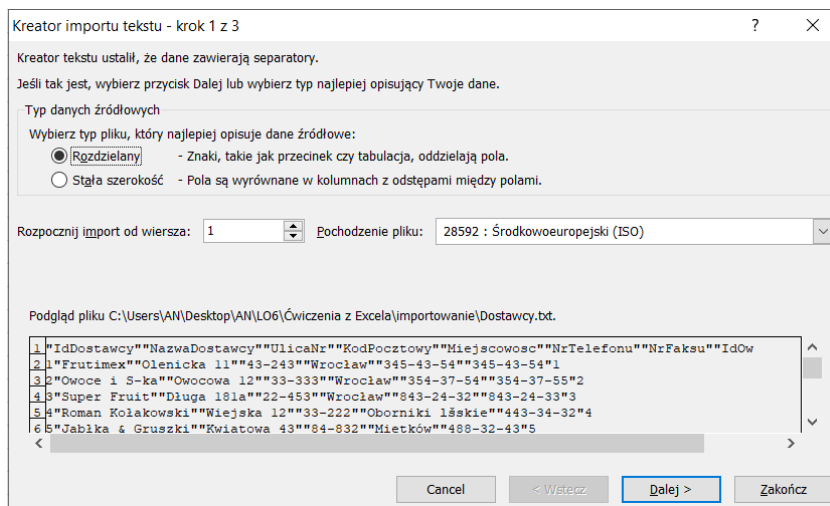

IMPORTOWANIE DO EXCELA DANYCH ZEWNĘTRZNYCH

Bardzo często gdy potrzebujemy pobrać do Excela dane pochodzące z innego programu robimy to poprzez zaimportowanie pliku tekstowego. Plikem, który chcemy zaimportować jest plik „Dostawcy.txt” znajdujący się na szkolnej stronie. (Musimy go pobrać i o ile nie zapisze się w komputerze jako plik tekstowy czyli z rozszerzeniem .txt musimy pokazane dane skopiować, wrzucić do „Notatnika” i w nim zapisać plik tekstowy).

W większości wersji programu Excel importowanie danych zewnętrznych odbywa się poprzez sekcję „Dane zewnętrzne” lub „Pobieranie danych zewnętrznych” (w zależności od wersji programu Excel) umieszczonych w pasku na górze ekranu. Wybieramy tam przycisk: „Z tekstu”

Otwieramy zapisany wcześniej plik tekstowy (czyli ten stworzony w „Notatniku”). Powinno się otworzyć następujące okno:

Wybieramy „Rozdzielany” i wskazujemy, który znak ma rozdzielać nam kolumny z tekstem: