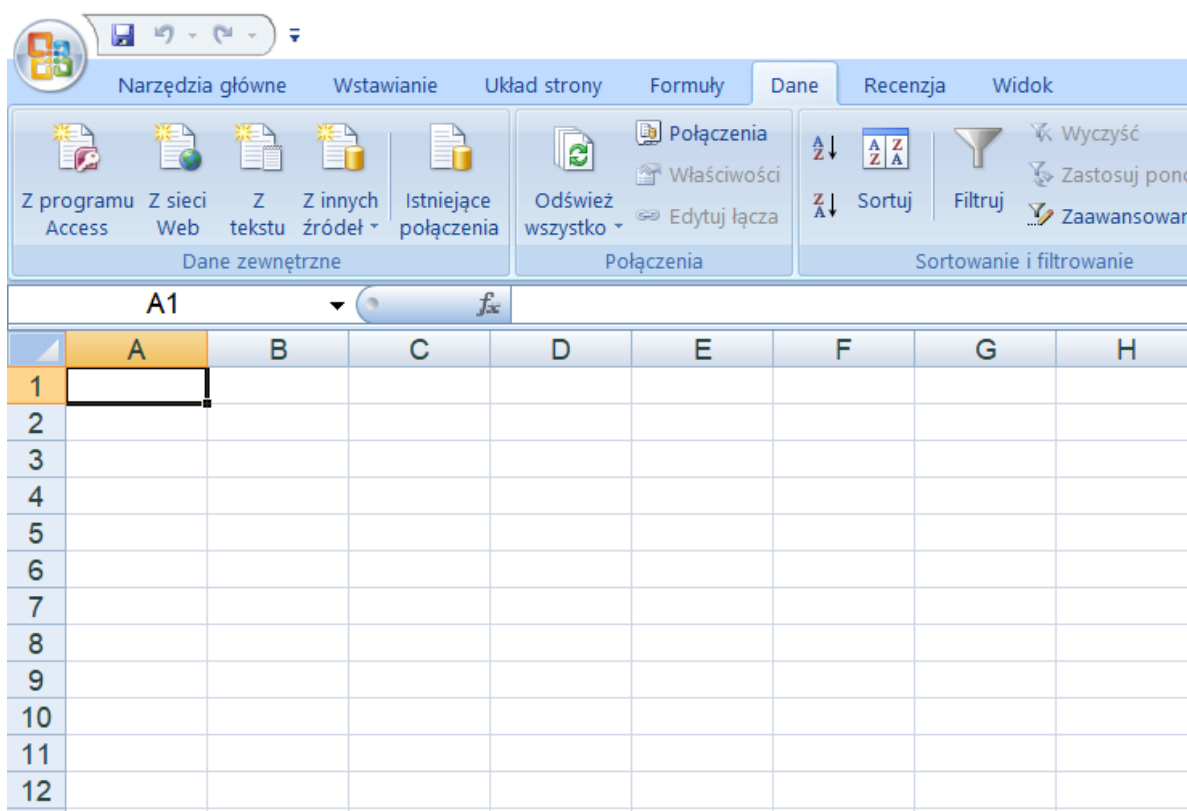

IMPORTOWANIE DO EXCELA DANYCH ZEWNĘTRZNYCH

Bardzo często gdy potrzebujemy pobrać do Excela dane pochodzące z innego programu robimy to poprzez zaimportowanie pliku tekstowego. Plikem, który chcemy zaimportować jest plik „Dostawcy.txt” znajdujący się na szkolnej stronie. (Musimy go pobrać i o ile nie zapisze się w komputerze jako plik tekstowy czyli z rozszerzeniem .txt musimy pokazane dane skopiować, wrzucić do „Notatnika” i w nim zapisać plik tekstowy).

W większości wersji programu Excel importowanie danych zewnętrznych odbywa się poprzez sekcję „Dane zewnętrzne” lub „Pobieranie danych zewnętrznych” (w zależności od wersji programu Excel) umieszczonych w pasku na górze ekranu. Wybieramy tam przycisk: „Z tekstu”

Otwieramy zapisany wcześniej plik tekstowy (czyli ten stworzony w „Notatniku”). Powinno się otworzyć następujące okno:

Wybieramy „Rozdzielany” i wskazujemy, który znak ma rozdzielać nam kolumny z tekstem: