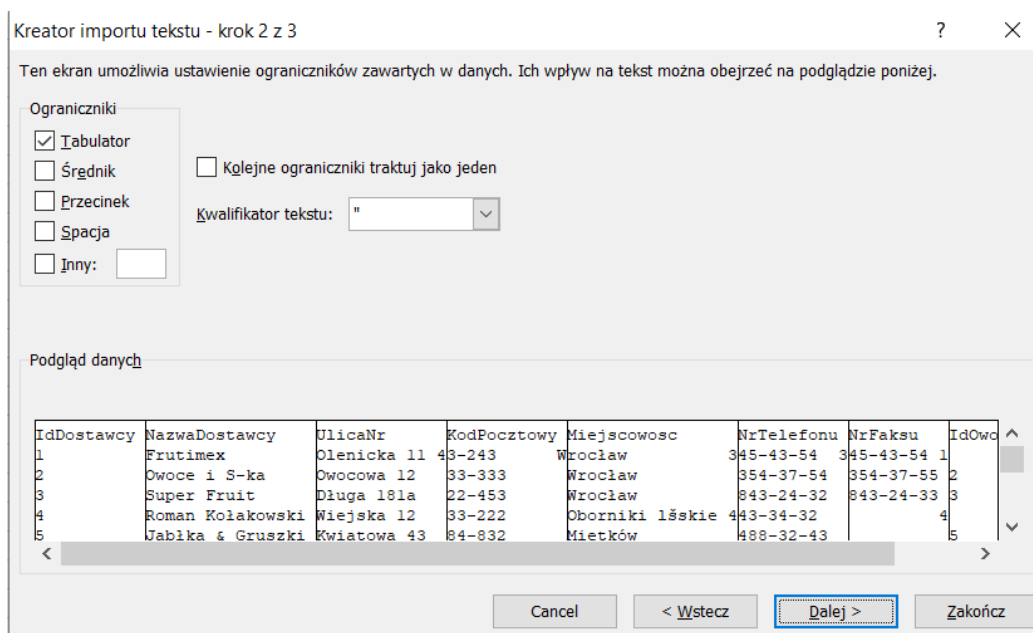

IMPORTOWANIE DO EXCELA DANYCH ZEWNĘTRZNYCH

Bardzo często gdy potrzebujemy pobrać do Excela dane pochodzące z innego programu robimy to poprzez zaimportowanie pliku tekstowego. Plikem, który chcemy zaimportować jest plik „Dostawcy.txt” znajdujący się na szkolnej stronie. (Musimy go pobrać i o ile nie zapisze się w komputerze jako plik tekstowy czyli z rozszerzeniem .txt musimy pokazane dane skopiować, wrzucić do „Notatnika” i w nim zapisać plik tekstowy).

W większości wersji programu Excel importowanie danych zewnętrznych odbywa się poprzez sekcję „Dane zewnętrzne” lub „Pobieranie danych zewnętrznych” (w zależności od wersji programu Excel) umieszczonych w pasku na górze ekranu. Wybieramy tam przycisk: „Z tekstu”

Otwieramy zapisany wcześniej plik tekstowy (czyli ten stworzony w „Notatniku”). Powinno się otworzyć następujące okno:

Wybieramy „Rozdzielany” i wskazujemy, który znak ma rozdzielać nam kolumny z tekstem: